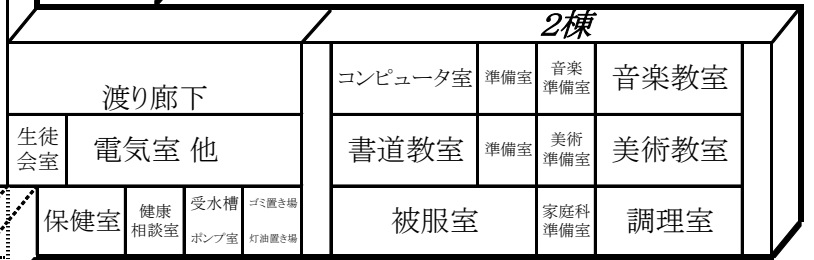

大田高校 校舎案内図

生徒昇降口

庭園

岩谷奨学会館
駐車場

中央駐車場

体育館駐車場