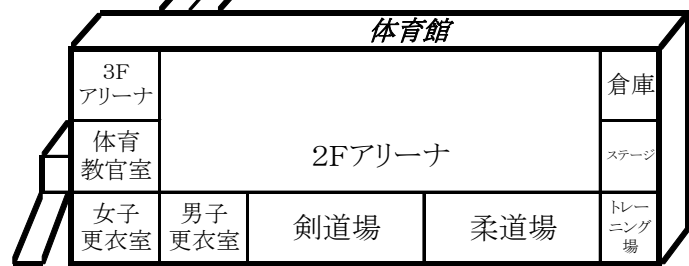

大田高校 校舎案内図

生徒昇降口

庭園

岩谷奨学会館
駐車場

中央駐車場

体育館駐車場